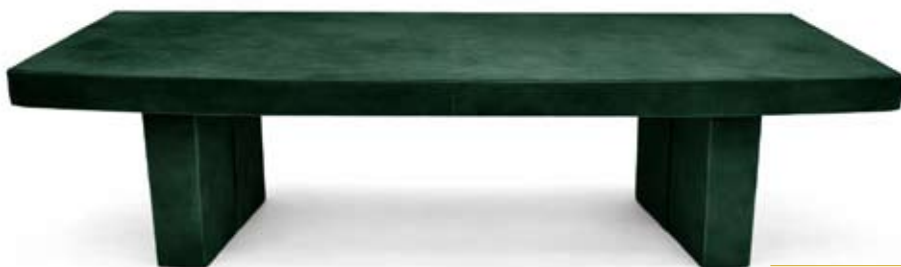

Cost: €140

TPA2 Table
SNAKE DARK BROWN VELVET

Size: 212 x 91 cm

Cost: €140

VELVET TABLES

white knots

RT11 Table
**RECTANGULAR DARK
OLIVE GREEN VELVET**

Size: 240 x 91 cm

Cost: €180

DTB60 Table
**RECTANGULAR DEEP
BLUE VELVET**

Size: 240 x 91 cm

Cost: €180

BB60 Table
**RECTANGULAR
BORDEAUX VELVET**

Size: 240 x 91 cm

Cost: €180

BROWN60 Table
**RECTANGULAR DARK
BROWN VELVET**